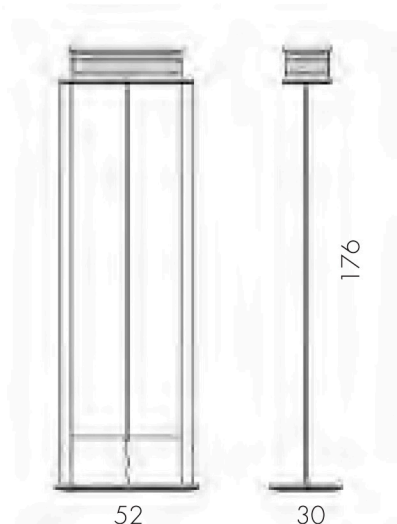

ALLURE

Floor lamp with structure in chromium/plated brass. Illuminating unit in madras glass. Aluminium base with veneered zebrano wood. Electrical cable in red colour
Lampada da terra con struttura in ottone cromato. Corpo illuminante in vetro madras. Base in alluminio impiallacciato zebrano. Cavo elettrico in colore rosso.

L/W cm 52 - P/D cm 30 - H cm 176

Bulbs / Lamp 4 X max 40W G9

Weight / Peso 25 Kg

COD.	STUCTURE / STRUTTURA	PRICE / PREZZO
0300540	ottone alluminio vetro / brass aluminium glass	